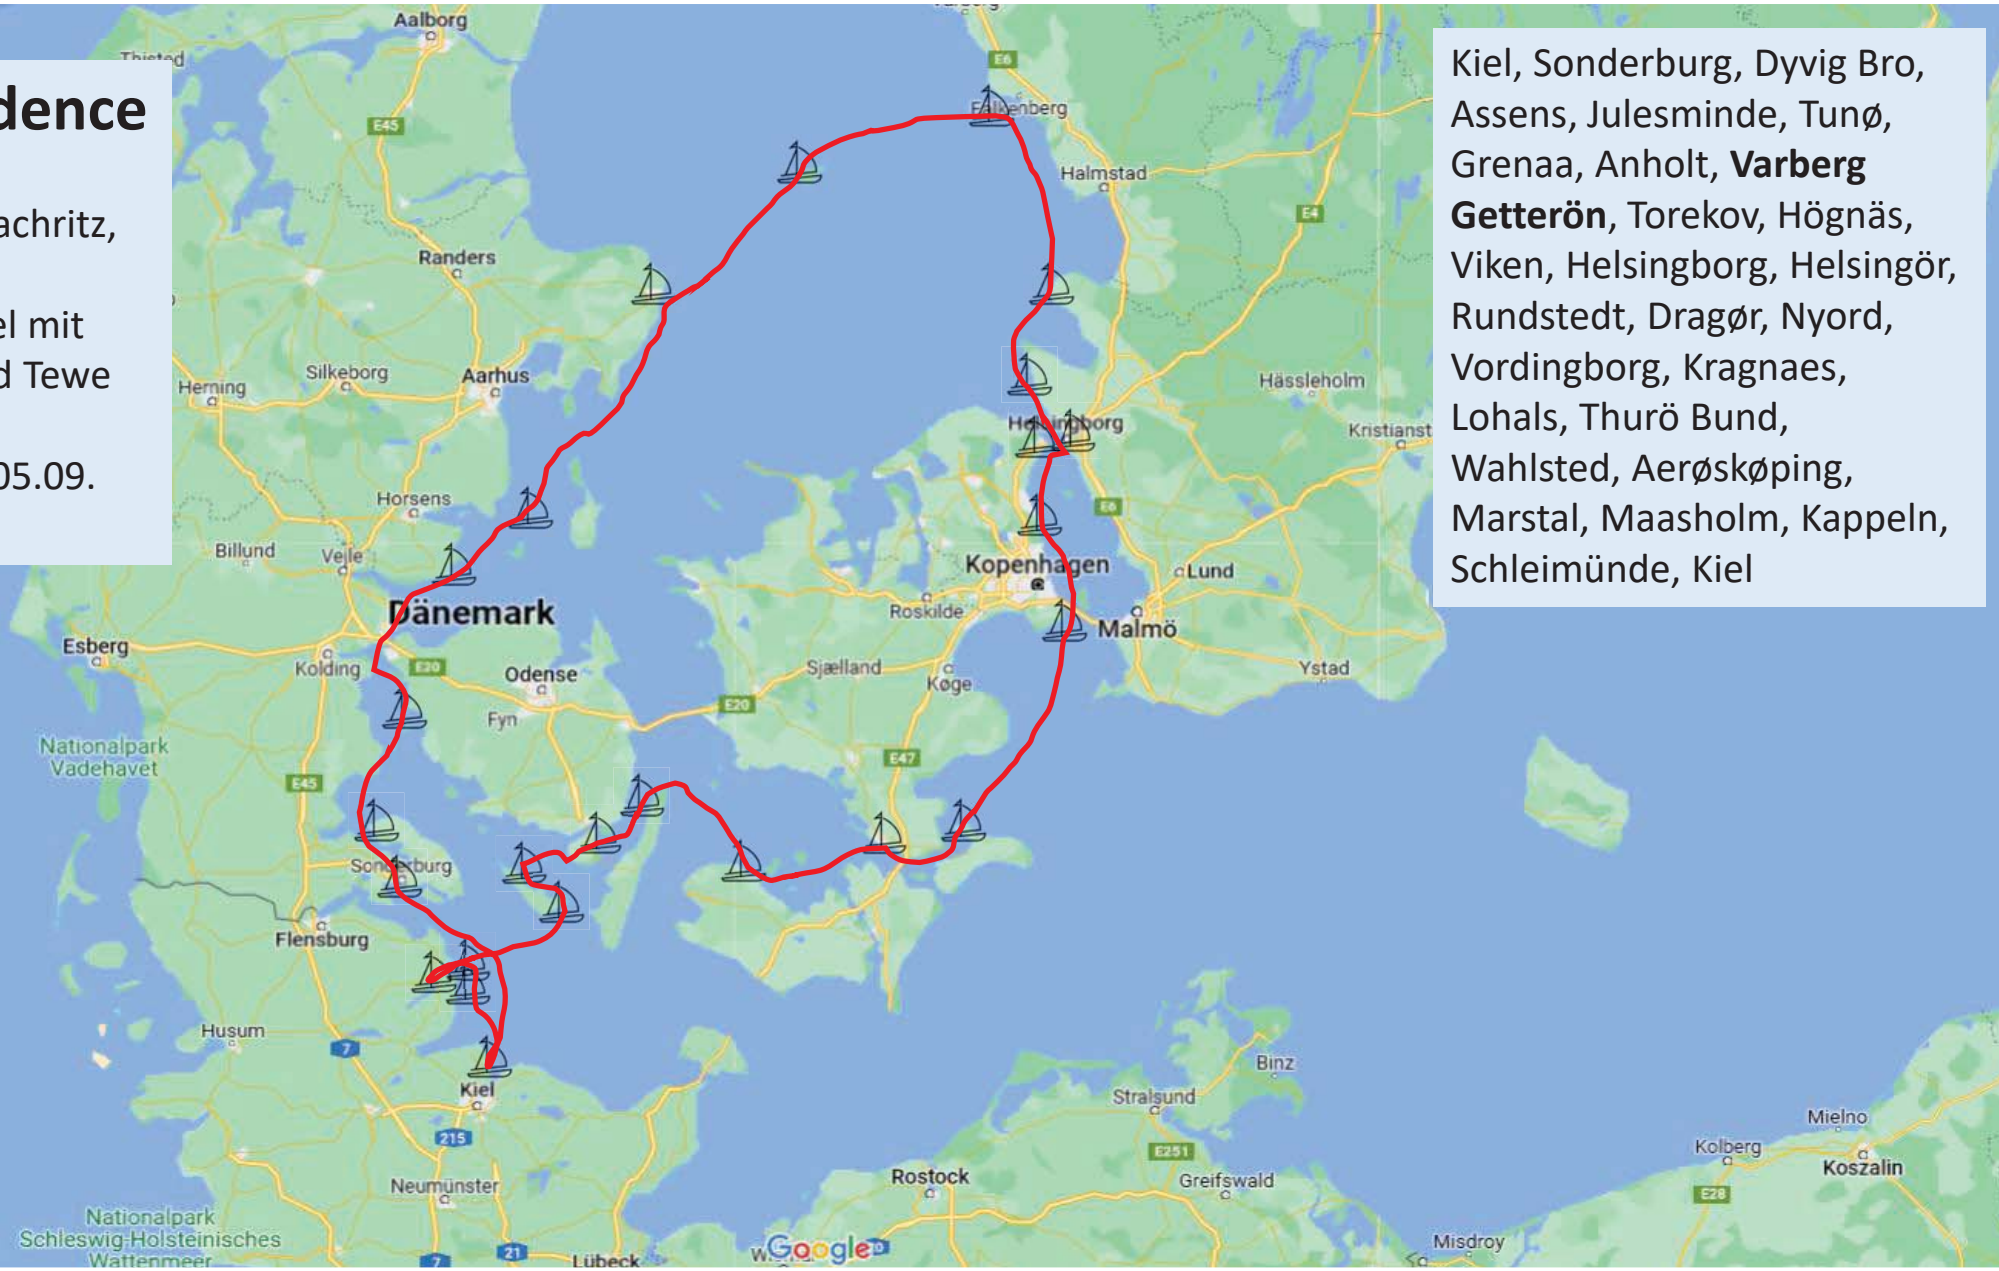

# Confidence

Slup

Günter Zachritz,

Christine

Marwedel mit

Bordhund Tewe

03.06. – 05.09.

552 sm

Kiel, Sonderburg, Dyvig Bro, Assens, Julesminde, Tunø, Grenaa, Anholt, **Varberg**, **Getterön**, Torekov, Högnäs, Viken, Helsingborg, Helsingör, Rundstedt, Dragør, Nyord, Vordingborg, Kragnaes, Lohals, Thurö Bund, Wahlsted, Aerøskøping, Marstal, Maasholm, Kappeln, Schleimünde, Kiel